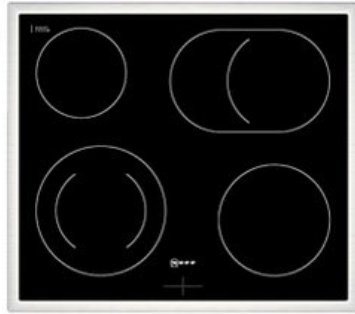

Fernseh-Lesser

Kompetent. Sympathisch. Nah.

Unsere persönliche Empfehlung für Sie:

Neff EDX4PB

Artikelnummer 18730

A

Produkt-Highlights

- **CircoTherm®**: einzigartiges Heißluftsystem, mit dem Sie auf bis zu drei Ebenen gleichzeitig backen können
- **Pyrolyse-Selbstreinigung** – Ihr Backofen reinigt sich selbst
- **Manuelles EasyClean** – die einfache und minutenschnelle Reinigung des Backofens
- **LED-Display** – kontrastreich und gut lesbar
- 4 HighSpeed-Heizkörper
- 1 Zweikreis-Kochzone
- 1 Bräterzone
- Restwärmeanzeige je Kochzone
- Kochzonen: 1 x Ø 210 mm, 145 mm, 1 kW, 2.2 kW; 1 x Ø 145 mm, 1.2 kW; 1 x Ø 180 mm, 2 kW; 1 x Ø 265 mm, 170 mm, 2.4 kW, 1.6 kW

Produkttyp

- Produkttyp: Einbaugeräte Set

Energieeffizienz / Verbrauchswerte

- Energieeffizienzklasse: A
- Energieeffizienzspektrum: Spektrum [A+++ bis D]
- Energieverbrauch bei Heißluft/Umluft: 0,81 kWh
- Energieverbrauch konventionell: 0,99 kWh
- Innenraum-Volumen: 71 l
- Backrohrvolumen: Large

- Anzahl der Garräume: 1
- Wärmequelle: Elektro

Ausstattung & Technik

- Elektronik Uhr

Gehäuseeigenschaften

- versenkbare Schalter
- Breite (Kochfeld): 58,30 cm
- Höhe (Kochfeld): 4,60 cm

- Tiefe (Kochfeld): 51,30 cm
- Gewicht (Kochfeld): 7 kg
- Breite (Backofen): 59,40 cm
- Höhe (Backofen): 59,50 cm
- Tiefe (Backofen): 54,80 cm
- Gewicht (Backofen): 37,90 kg
- Farbe: schwarz