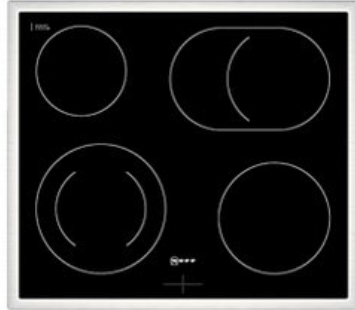

Fernseh-Lesser

Kompetent. Sympathisch. Nah.

Unsere persönliche Empfehlung für Sie:

Neff EDX4P0 | edelstahl

Artikelnummer 18946

A+

Produkt-Highlights

- **Pyrolyse-Selbstreinigung:** Ihr Backofen reinigt sich selbst
- **Manuelles EasyClean:** die einfache und minutenschnelle Reinigung des Backofens
- **LED-Display:** kontrastreich und gut lesbar
- **CircoTherm®:** einzigartiges Heißluftsystem, mit dem Sie auf bis zu drei Ebenen gleichzeitig backen können
- **Bräterzone:** Extra zuschaltbare Kochzone für großes Bratgeschirr wie Bräter

Produkttyp

- Produkttyp: Einbaugeräte Set
- Kombinationsart: Einbauherd + Glaskeramikfeld

Energieeffizienz / Verbrauchswerte

- Energieeffizienzklasse: A+
- Energieeffizienzspektrum: Spektrum [A+++ bis D]
- Energieverbrauch bei Heißluft/Umluft: 0,69 kWh
- Energieverbrauch konventionell: 0,94 kWh
- Innenraum-Volumen: 71 l
- Backrohrvolumen: Large

- Anzahl der Garräume: 1
- Wärmequelle: Elektro

Ausstattung & Technik

- max. Temperatur: 275 °C
- Elektronik Uhr

Gehäuseeigenschaften

- versenkbare Schalter
- Breite (Kochfeld): 58,30 cm
- Höhe (Kochfeld): 4,30 cm

- Tiefe (Kochfeld): 51,30 cm
- Gewicht (Kochfeld): 7,50 kg
- Breite (Backofen): 59,40 cm
- Höhe (Backofen): 59,50 cm
- Tiefe (Backofen): 54,80 cm
- Gewicht (Backofen): 36,20 kg
- Farbe: edelstahl

Händler-Kontaktdaten: