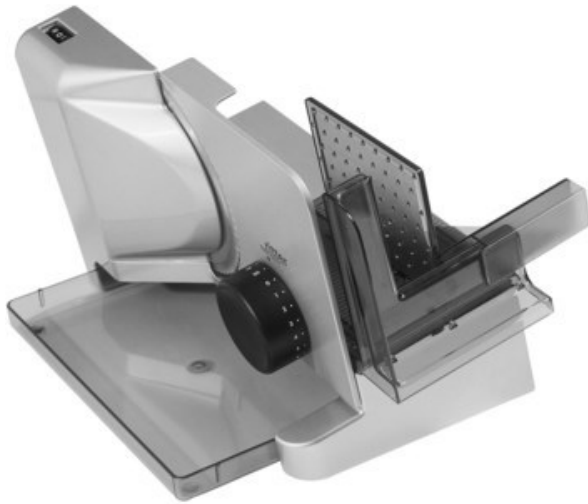

Fernseh-Lesser

Kompetent. Sympathisch. Nah.

Unsere persönliche Empfehlung für Sie:

Ritter E 16 Kompakt Diagonal | silbermetallic

Artikelnummer 10658

Produkt-Highlights

- Metallausführung schräg gestellt
- Silbermetallic
- Wellenschliffmesser, 17 cm Ø
- Schnittstärkeeinstellung bis ca. 20 mm
- Sicherheits-Moment- und Dauerschalter
- Abnehmbarer Schlitten
- Schlittenweg ca. 18 cm
- Schneidgut-Auffangschale
- Kabeldepot

Ausstattung & Technik

- Leistung: 65 W
- Messer: Wellenschliffmesser
- schräge Anordnung der Schneidevorrichtung
- Auffangschale/Tablett

Bedienung

- max. Schnittstärkeeinstellung: 20 mm

Gehäuseeigenschaften

- Breite: 22,50 cm
- Höhe: 23 cm
- Tiefe: 33,50 cm

- Gewicht: 3 kg
- Farbe: silber

Händler-Kontaktdaten:

Fernseh - Lesser
Tambacher Strasse 65
98593 Floh-Seligenthal
03683 606022
fernseh-lesser@gmx.de
www.IQ-fernseh-lesser.de