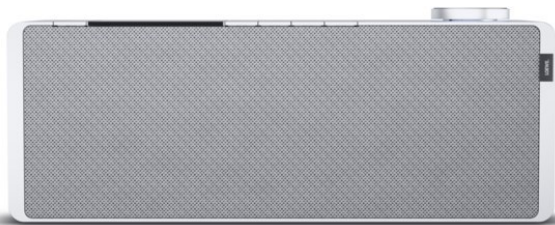

## Loewe klang s1 | light grey

Artikelnummer 16338

### Produkt-Highlights

- Kraftvoller Klang
- DAB+ Tuner
- Internet Radio
- Musik Streaming
- Bluetooth
- Großes Display
- Elegant und schlank

### Gehäuseeigenschaften

- Farbe: grau