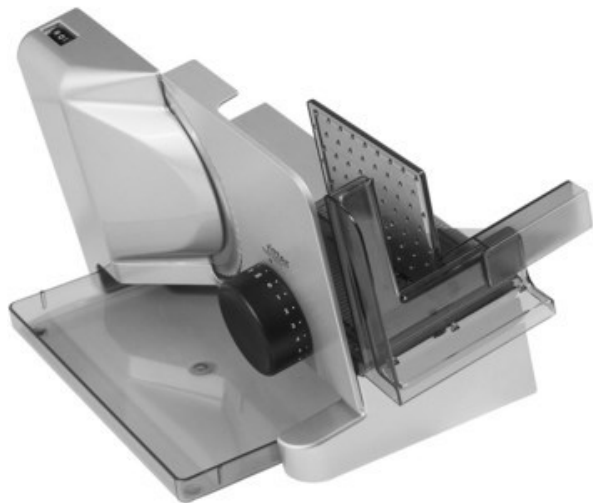

Fernseh-Lesser

Kompetent. Sympathisch. Nah.

Unsere persönliche Empfehlung für Sie:

Ritter E 16 Kompakt Diagonal | silbermetallic

Artikelnummer 10658

Produkt-Highlights

- Metallausführung schräg gestellt
- Silbermetallic
- Wellenschliffmesser, 17 cm Ø
- Schnittstärkeeinstellung bis ca. 20 mm
- Sicherheits-Moment- und Dauerschalter
- Abnehmbarer Schlitten
- Schlittenweg ca. 18 cm
- Schneidgut-Auffangschale
- Kabeldepot

Ausstattung & Technik

- Leistung: 65 W
- Messer: Wellenschliffmesser
- schräge Anordnung der Schneidevorrichtung
- Auffangschale/Tablett

Bedienung

- max. Schnittstärkeeinstellung: 20 mm

Gehäuseeigenschaften

- Breite: 22,50 cm
- Höhe: 23 cm
- Tiefe: 33,50 cm

- Gewicht: 3 kg
- Farbe: silber

Händler-Kontaktdaten:

Fernseh - Lesser
Tambacher Strasse 65
98593 Floh-Seligenthal
03683 606022
fernseh-lesser@gmx.de
www.IQ-fernseh-lesser.de