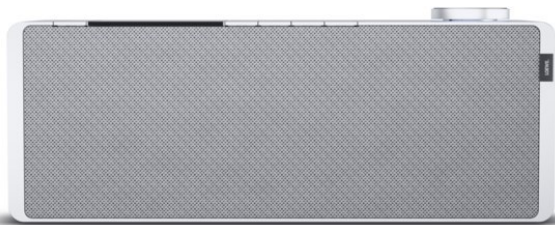

Fernseh-Lesser

Kompetent. Sympathisch. Nah.

Unsere persönliche Empfehlung für Sie:

Loewe klang s1 | light grey

Artikelnummer 16338

Schnittstellen

- WLAN-Schnittstelle
- Bluetooth Schnittstelle

Gehäuseeigenschaften

- Farbe: grau

Produkt-Highlights

- Kraftvoller Klang
- DAB+ Tuner
- Internet Radio
- Musik Streaming
- Bluetooth
- Großes Display
- Elegant und schlank

Händler-Kontaktdaten:

Fernseh - Lesser
Tambacher Strasse 65
98593 Floh-Seligenthal
03683 606022
fernseh-lesser@gmx.de
www.IQ-fernseh-lesser.de