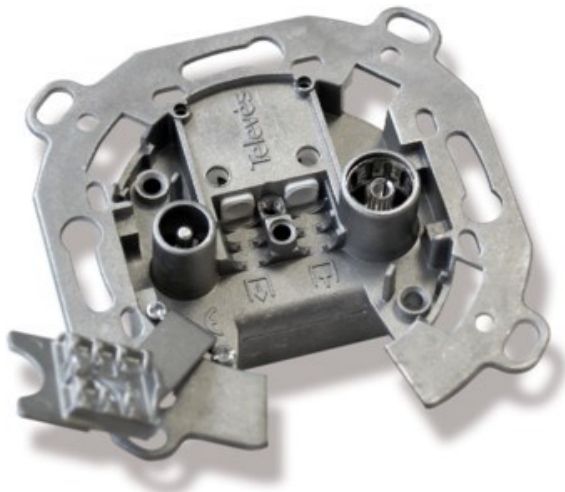

Fernseh-Lesser

Kompetent. Sympathisch. Nah.

Unsere persönliche Empfehlung für Sie:

Televes UD2410ST Durchgangsdose

Artikelnummer 4572

Produkt-Highlights

- Innenleiter steckbar
- Für Innenleiter 0,65 mm bis 1,1 mm geeignet
- Sehr kleines Gehäuse
- Abgerundete Kanten an der Kabeleinführung
- Breitbandig 4-2400 MHz
- RK-tauglich
- DC-Durchlass
- UNI-Cable tauglich