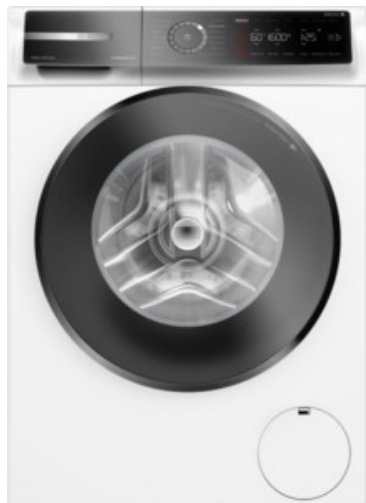

Fernseh-Lesser

Kompetent. Sympathisch. Nah.

Unsere persönliche Empfehlung für Sie:

Bosch WGB2560H0 | weiss

Artikelnummer 18744

Produkt-Highlights

- **Iron Assist:** reduziert Knitterfalten bis zu 50%
- **Dampf-Option:** Weniger bügeln, mehr Zeit für dich
- **Mini Load:** schnelles und effizientes Waschen von Einzelteilen
- **Home Connect:** smart vernetzte Hausgeräte erleichtern den Alltag
- **Easy Start:** wähle mithilfe der Kurzanleitung mühelos das beste Waschprogramm

Produkttyp

- Bauart: Stand-Waschmaschine

Energieeffizienz / Verbrauchswerte

- Energy Label Version: 2019/2014
- Energieeffizienzklasse: A
- Energieeffizienzspektrum: Spektrum [A bis G]
- Schleudereffizienzklasse: A
- Restfeuchte nach dem Schleudervorgang: 43,50 %
- Programmdauer des Eco-Programms: 237 Min.
- Betriebsgeräusch Schleudern: 72 dB(A)
- Geräuschemissionsklasse: A

- gewichteter Wasserverbrauch pro Betriebszyklus (Waschen): 48 l
- gewichteter Energieverbrauch pro 100 Betriebszyklen: 35 kWh

Ausstattung & Technik

- Fassungsvermögen Wäsche: 10 kg
- U/Min. in der max. Schleuderstufe: 1600 Upm
- Trommel-Ausführung: Edelstahl-Trommel, Schontrommel
- Restzeitanzeige
- Handwasch-Programm für Wolle

Gehäuseeigenschaften

- Höhe: 84,50 cm

- Breite: 59,80 cm
- Tiefe: 59 cm
- Gewicht: 82,70 kg
- Breite mit Verpackung: 64 cm
- Höhe mit Verpackung: 88 cm
- Tiefe mit Verpackung: 68 cm
- Gewicht mit Verpackung: 83,50 kg
- Farbe: weiß