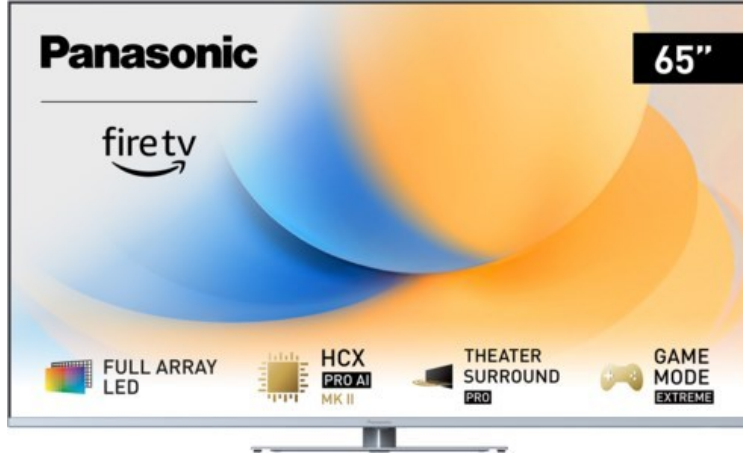

Fernseh-Lesser

Kompetent. Sympathisch. Nah.

Unsere persönliche Empfehlung für Sie:

Panasonic TV-65W93AE6 | silber

Artikelnummer 18610

Produkt-Highlights

- Full-Array-LED-Hintergrundbeleuchtung mit Dimmung - Hoher Kontrast und Helligkeit, tiefes Schwarz
- HCX PRO AI Processor MK II - Hervorragende Bild- und Tonqualität dank KI-Optimierung und 144 Hz
- Theater Surround Pro - Premium-Heimkino-Sounderlebnis mit verschiedenen Klangmodi und Dolby Atmos®
- Game Mode Extreme - Perfektes Spielerlebnis mit Game Control Board, reduzierter Reaktionszeit, HDMI2.1 VRR/HFR/ALLM
- Multi HDR Ultimate - Unterstützt alle wichtigen HDR-Formate wie Dolby Vision IQ und HDR10+ Adaptive
- Panasonic Premium Fire TV - Intuitive Bedienbarkeit mit personalisierter Bedienung und Empfehlungen für Inhalte

Bildeigenschaften

- Auflösung: Ultra HD (4K)
- Hintergrundbeleuchtung: LED

Ausstattung & Technik

- Bildschirmdiagonale: 164 cm
- Bildschirmdiagonale: 65"
- max. Auflösung (Horizontal): 3840

- max. Auflösung (Vertikal): 2160
- Bildfrequenz: 120 Hz
- WLAN Ausstattung: WLAN integriert