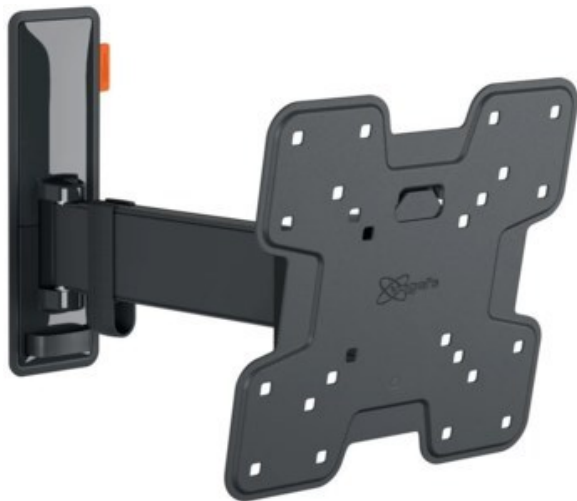

Fernseh-Lesser

Kompetent. Sympathisch. Nah.

Unsere persönliche Empfehlung für Sie:

Vogels TVM 3225 Full-Motion (19-43") | schwarz

Artikelnummer 16629

Produkt-Highlights

- Vollbewegliche TV-Wandhalterung für 19-43" Flachbildfernseher
- VESA-Standard: 75mm x 75mm bis 200mm x 200mm
- Drehbar um bis zu 120°
- Neigbar um bis zu 20°
- Bis zu 15 kg (max.) Tragkraft
- Sanfte OneFinger-Bewegung
- Inklusive Kabelklemme: Führen Sie Ihre Kabel vom Fernseher zur Wand
- Konzipiert für den intensiven Gebrauch