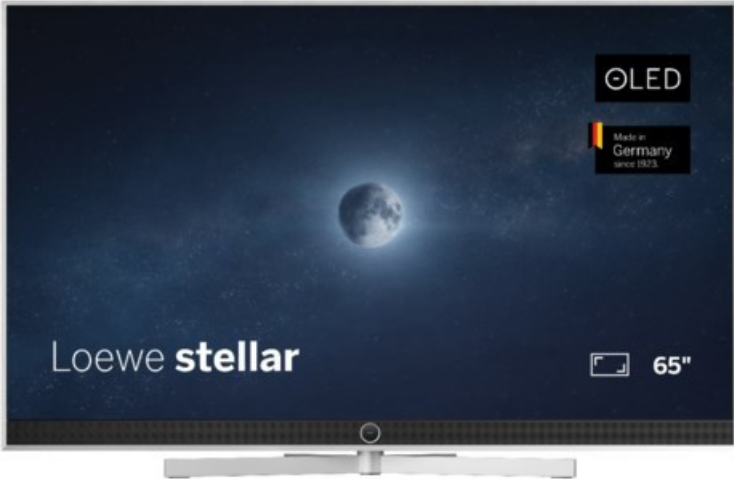

Fernseh-Lesser

Kompetent. Sympathisch. Nah.

Unsere persönliche Empfehlung für Sie:

Loewe stellar. 65 dr+ | alu brushed/concrete

Artikelnummer 18566

Produkt-Highlights

- Ultra HD OLED Panel mit MLA (Micro Lens Array) & META-Technologie
- Loewe dual channel dr+ mit SSD für Multi-View und Multi-Recording
- Flexible Anschlüsse mit HDMI 2.1 und 144 Hz VRR für schnelles Konsolen-Gaming
- HDR10+ Adaptive Unterstützung
- Super-schnelles und smartes Loewe os mit App-Store und Zugriff eine großen Vielfalt an Video-on-Demand-Diensten für jeden Markt, darunter z.B. Netflix, Disney+, Samsung TV Plus, HD+, Magenta TV und vieles mehr
- 360° Craft-Design mit gebürstetem Alu, echtem Beton und cleveren Konstruktionsdetails
- Dezentos Loewe magic.light und Bodenstandfuß mit magic.motion
- Loewe stellar mini Fernbedienung mit Bluetooth und Sprachsteuerung, inklusive Alexa Skills und Bixby
- Miracast, Apple Airplay und Samsung SmartThings Unterstützung

Produkttyp

- Technologie: OLED

Energieeffizienz / Verbrauchswerte

- Energy Label Version: 2019/2013
- Energieeffizienzklasse: E
- Energieeffizienzspektrum: Spektrum [A bis G]
- Energieverbrauch (kWh/1.000h): 77 kWh/1000h
- Energieverbrauch (HDR-Wiedergabe) (kWh/1.000h): 92 kWh/1000h
- Energieeffizienzklasse (HDR-Wiedergabe): F

Bildeigenschaften

- Auflösung: Ultra HD (4K)

Ausstattung & Technik

- Bildschirmdiagonale: 164 cm
- Bildschirmdiagonale: 65"
- max. Auflösung (Horizontal): 3840
- max. Auflösung (Vertikal): 2160
- Festplattenrekorder
- WLAN Ausstattung: WLAN integriert