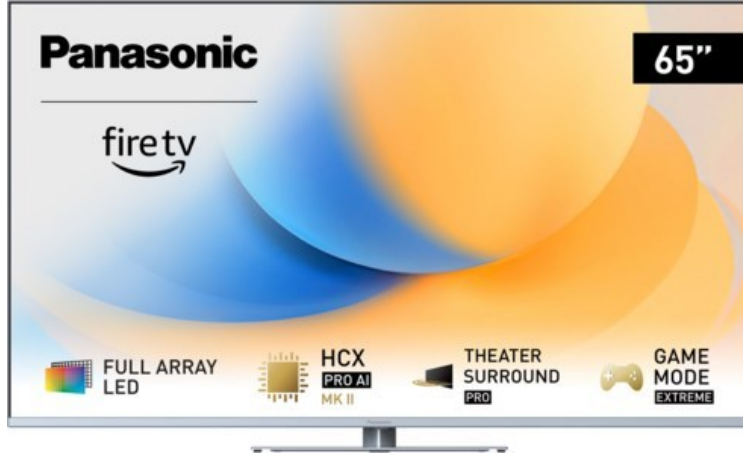

## Panasonic TV-65W93AE6 | silber

Artikelnummer 18610

### Produkt-Highlights

- Full-Array-LED-Hintergrundbeleuchtung mit Dimmung - Hoher Kontrast und Helligkeit, tiefes Schwarz
- HCX PRO AI Processor MK II - Hervorragende Bild- und Tonqualität dank KI-Optimierung und 144 Hz
- Theater Surround Pro - Premium-Heimkino-Sounderlebnis mit verschiedenen Klangmodi und Dolby Atmos®
- Game Mode Extreme - Perfektes Spielerlebnis mit Game Control Board, reduzierter Reaktionszeit, HDMI2.1 VRR/HFR/ALLM
- Multi HDR Ultimate - Unterstützt alle wichtigen HDR-Formate wie Dolby Vision IQ und HDR10+ Adaptive
- Panasonic Premium Fire TV - Intuitive Bedienbarkeit mit personalisierter Bedienung und Empfehlungen für Inhalte

### Bildeigenschaften

- Auflösung: Ultra HD (4K)
- Hintergrundbeleuchtung: LED

### Ausstattung & Technik

- Bildschirmdiagonale: 164 cm
- Bildschirmdiagonale: 65"
- max. Auflösung (Horizontal): 3840

- max. Auflösung (Vertikal): 2160
- Bildfrequenz: 120 Hz
- WLAN Ausstattung: WLAN integriert