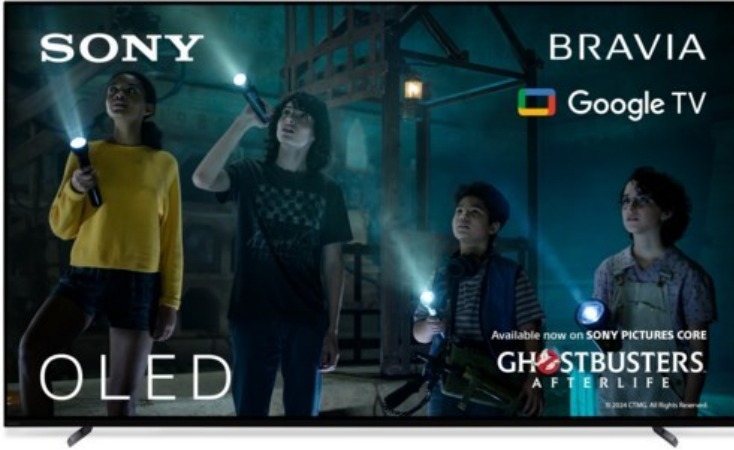

Fernseh-Lesser

Kompetent. Sympathisch. Nah.

Unsere persönliche Empfehlung für Sie:

Sony XR-77A80L | titanschwarz

Artikelnummer 17939

Produkt-Highlights

- 4K OLED-TV mit XR OLED Contrast Pro Technologie
- Cognitive Processor XR, XR 4K Upscaling, XR Triluminos Pro, XR Clear Image
- Dolby Vision, Netflix Calibrated Mode, IMAX Enhanced, HDR10, HLG
- Google TV mit Google Assistant und Zugang zu Mediatheken, YouTube sowie Google Play (Apps, Spiele, uvm.)
- Streaming Service BRAVIA CORE™ integriert
- VoD Services: u.a. Netflix, Amazon Prime Video, Disney+, Apple TV+, MagentaTV, Joyn, DAZN, Sky Ticket uvm
- Chromecast Built-in, Apple AirPlay/Apple HomeKit, kompatibel mit Amazon Alexa, TV SideView™ App für (Android/iOS)
- Acoustic Surface Audio+ & Dolby Atmos
- Gaming-Menü

Bildeigenschaften

- Auflösung: Ultra HD (4K)
- HDR Wiedergabe

Ausstattung & Technik

- Bildschirmdiagonale: 195 cm
- Bildschirmdiagonale: 77"

- max. Auflösung (Horizontal): 3840
- max. Auflösung (Vertikal): 2160
- WLAN Ausstattung: WLAN integriert