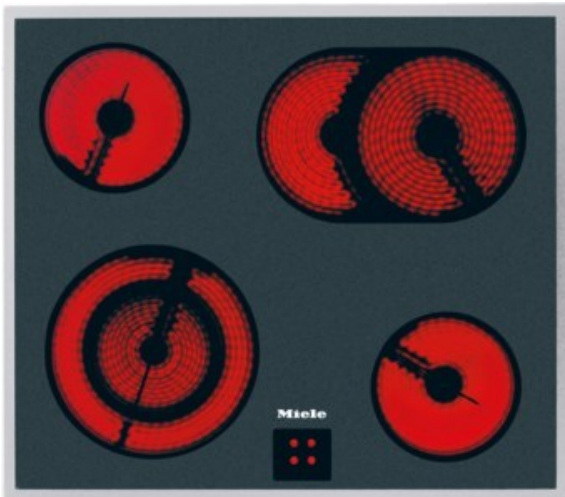

## Miele KM 6003 LPT | edelstahl

Artikelnummer 13324

### Produkt-Highlights

- Ansprechendes Design - 574 mm breit mit umlaufendem Rahmen
- Besonders flexibel - 4 Kochzonen inkl. 1 Bräter- und 1 Vario-Zone
- Sicher - Restwärmeanzeige für jede Kochzone

### Produkttyp

- Produkttyp: Einbau-Glaskeramikfeld

### Gehäuseeigenschaften

- Breite: 57,40 cm
- Tiefe: 51,40 cm

- Gewicht: 7,60 kg
- Farbe: edelstahl