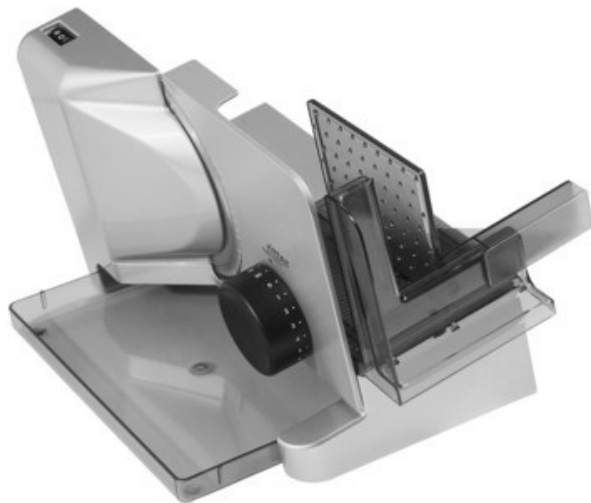

Fernseh-Lesser

Kompetent. Sympathisch. Nah.

Unsere persönliche Empfehlung für Sie:

Ritter E 16 Kompakt Diagonal | silbermetallic

Artikelnummer 10658

Produkt-Highlights

- Metallausführung schräg gestellt
- Silbermetallic
- Wellenschliffmesser, 17 cm Ø
- Schnittstärkeeinstellung bis ca. 20 mm
- Sicherheits-Moment- und Dauerschalter
- Abnehmbarer Schlitten
- Schlittenweg ca. 18 cm
- Schneidgut-Auffangschale
- Kabeldepot

Ausstattung & Technik

- Leistung: 65 W
- Messer: Wellenschliffmesser
- schräge Anordnung der Schneidevorrichtung
- Auffangschale/Tablett

Bedienung

- max. Schnittstärkeeinstellung: 20 mm

Gehäuseeigenschaften

- Breite: 22,50 cm
- Höhe: 23 cm
- Tiefe: 33,50 cm

- Gewicht: 3 kg
- Farbe: silber

Händler-Kontaktdaten:

Fernseh - Lesser
Tambacher Strasse 65
98593 Floh-Seligenthal
03683 606022
fernseh-lesser@gmx.de
www.IQ-fernseh-lesser.de