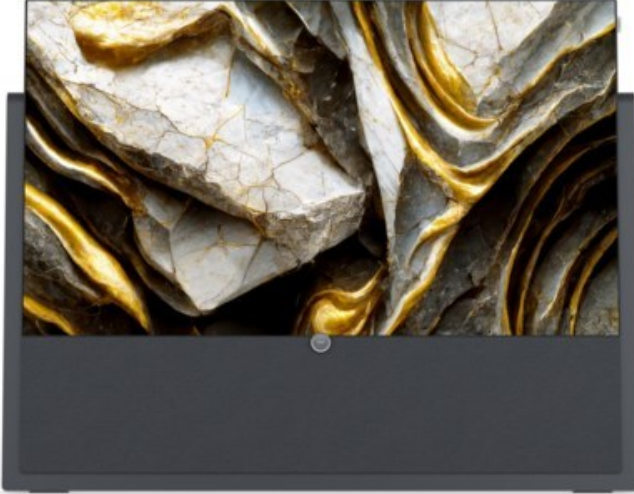

## Loewe iconic v.55 | graphitgrau

Artikelnummer 17415