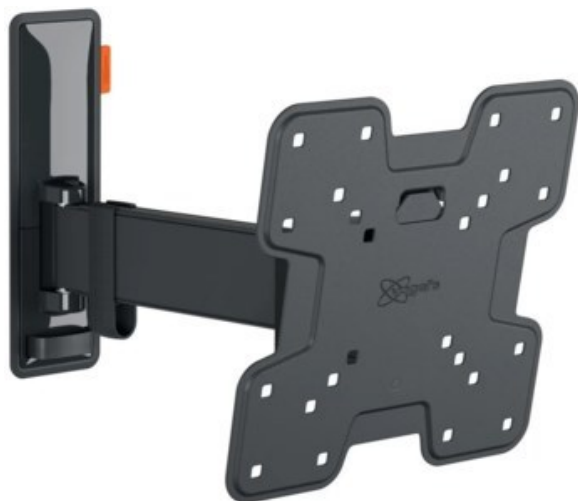

Fernseh-Lesser

Kompetent. Sympathisch. Nah.

Unsere persönliche Empfehlung für Sie:

Vogels TVM 3225 Full-Motion (19-43") | schwarz

Artikelnummer 16629

Produkt-Highlights

- Vollbewegliche TV-Wandhalterung für 19-43" Flachbildfernseher
- VESA-Standard: 75mm x 75mm bis 200mm x 200mm
- Drehbar um bis zu 120°
- Neigbar um bis zu 20°
- Bis zu 15 kg (max.) Tragkraft
- Sanfte OneFinger-Bewegung
- Inklusive Kabelklemme: Führen Sie Ihre Kabel vom Fernseher zur Wand
- Konzipiert für den intensiven Gebrauch