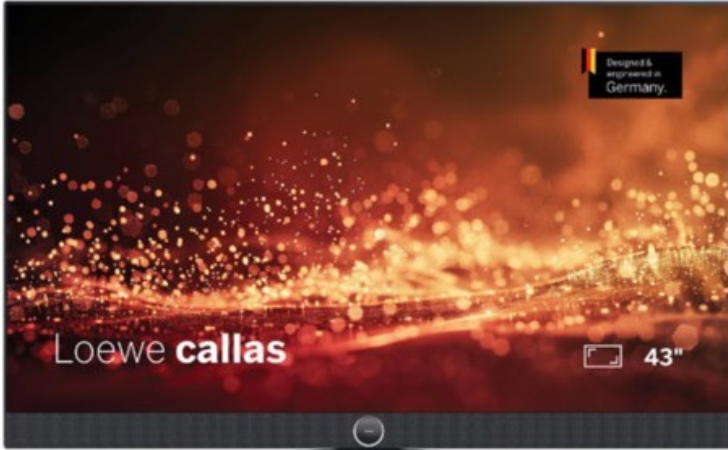

Fernseh-Lesser

Kompetent. Sympathisch. Nah.

Unsere persönliche Empfehlung für Sie:

Loewe callas 43 | basaltgrau

Artikelnummer 18777

Produkt-Highlights

- Ultra HD-Auflösung mit HDR und Dolby Vision
- Flexible USB-Aufnahme mit Timeshift und EPG-Programmierung
- Super-schnelles Loewe OS mit komfortabler Loewe remote
- Smart Entertainment mit komfortablem Streaming
- Integrierte nach vorne gerichtete Soundbar für beste Sprachverständlichkeit
- Übertreffendes Klangerlebnis mit Dolby Atmos
- Unterstützung von Alexa Skills, Miracast, Apple AirPlay und DTS Play-Fi
- Ausgefeiltes 360° Design mit drehbarem Tischfuß in Chrom
- Modulare Aufstellösungen für Tisch, Boden oder Wand für jede Wohnsituation

Bildeigenschaften

- Auflösung: Ultra HD (4K)
- Hintergrundbeleuchtung: Edge-LED
- HDR Wiedergabe

Ausstattung & Technik

- Bildschirmdiagonale: 108 cm
- Bildschirmdiagonale: 43"
- max. Auflösung (Horizontal): 3840
- max. Auflösung (Vertikal): 2160
- WLAN Ausstattung: WLAN integriert