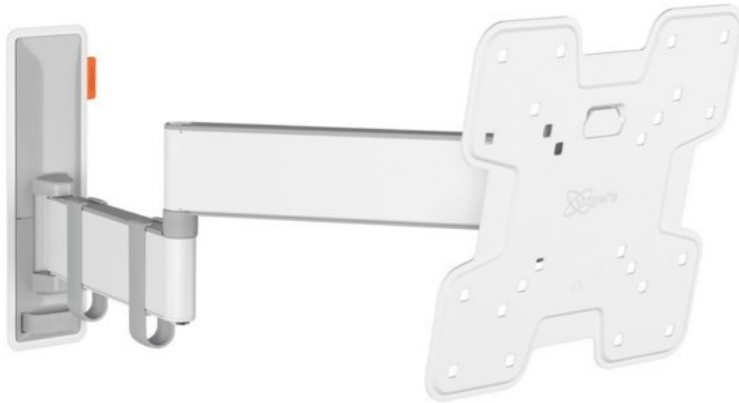

Fernseh-Lesser

Kompetent. Sympathisch. Nah.

Unsere persönliche Empfehlung für Sie:

Vogels TVM 3245 Full-Motion+ (19-43") | weiss

Artikelnummer 16631

Produkt-Highlights

- Vollbewegliche TV-Wandhalterung für 19-43" Flachbildfernseher
- VESA-Standard: 75mm x 75mm bis 200mm x 200mm
- Drehbar um bis zu 180°
- Neigbar um bis zu 20°
- Bis zu 15 kg (max.) Tragkraft
- Sanfte OneFinger-Bewegung
- Inklusive Kabelklemme: Führen Sie Ihre Kabel vom Fernseher zur Wand
- Konzipiert für den intensiven Gebrauch