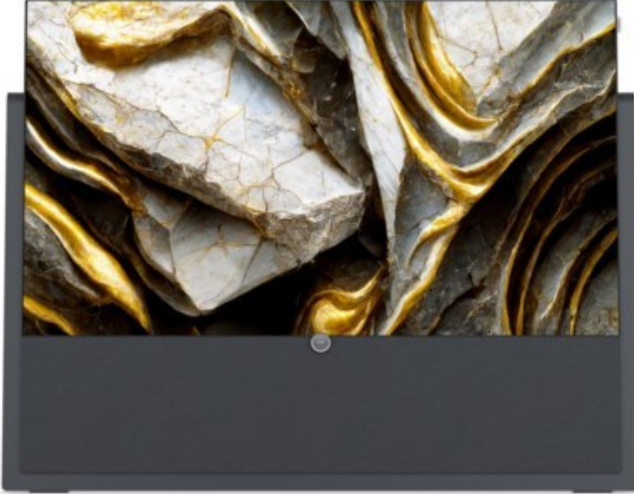

Fernseh-Lesser

Kompetent. Sympathisch. Nah.

Unsere persönliche Empfehlung für Sie:

Loewe iconic i.65 | graphitgrau

Artikelnummer 17414

Produkt-Highlights

- 3.840 x 2.160 4K Ultra-HD OLED-TV
- DVB-T2 HD /-C /-S2 Tuner
- HDR (HLG, HDR10, Dolby Vision) & WCG (Wide Color Gamut)
- Loewe dr+ System mit 1 TB Festplatte
- 3.1-Soundbar mit Dolby Atmos & 360 W Gesamtmusikleistung (klang bar3 mr)
- Smart TV mit Zugriff auf Apps & Streaming-Dienste
- Screen Mirroring (Miracast)
- Sprachsteuerung mit Alexa skills & Vidaa voice
- 4x HDMI (2.1), eARC, 4x USB (2x USB 3.0), 1x CI+, Audio-Ausgang (3,5mm), Mini-TOSLINK, LAN, WLAN & Bluetooth integriert

Bildeigenschaften

- Auflösung: Ultra HD (4K)
- HDR Wiedergabe

Ausstattung & Technik

- Bildschirmdiagonale: 164 cm

- Bildschirmdiagonale: 65"
- max. Auflösung (Horizontal): 3840
- max. Auflösung (Vertikal): 2160
- WLAN Ausstattung: WLAN integriert