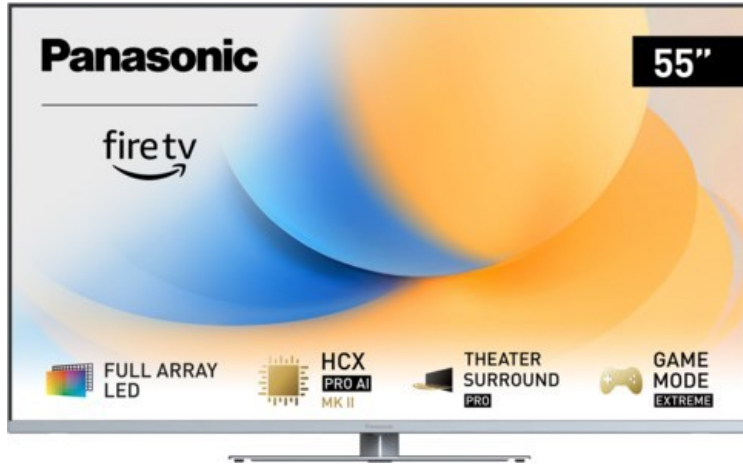

Fernseh-Lesser

Kompetent. Sympathisch. Nah.

Unsere persönliche Empfehlung für Sie:

Panasonic TV-55W93AE6 | silber

Artikelnummer 18611

Produkt-Highlights

- Full-Array-LED-Hintergrundbeleuchtung mit Dimmung - Hoher Kontrast und Helligkeit, tiefes Schwarz
- HCX PRO AI Processor MK II - Hervorragende Bild- und Tonqualität dank KI-Optimierung und 144 Hz
- Theater Surround Pro - Premium-Heimkino-Sounderlebnis mit verschiedenen Klangmodi und Dolby Atmos®
- Game Mode Extreme - Perfektes Spielerlebnis mit Game Control Board, reduzierter Reaktionszeit, HDMI2.1 VRR/HFR/ALLM
- Multi HDR Ultimate - Unterstützt alle wichtigen HDR-Formate wie Dolby Vision IQ und HDR10+ Adaptive
- Panasonic Premium Fire TV - Intuitive Bedienbarkeit mit personalisierter Bedienung und Empfehlungen für Inhalte

Bildeigenschaften

- Auflösung: Ultra HD (4K)
- Hintergrundbeleuchtung: LED

Ausstattung & Technik

- Bildschirmdiagonale: 139 cm
- Bildschirmdiagonale: 55"
- max. Auflösung (Horizontal): 3840

- max. Auflösung (Vertikal): 2160
- Bildfrequenz: 120 Hz
- WLAN Ausstattung: WLAN integriert