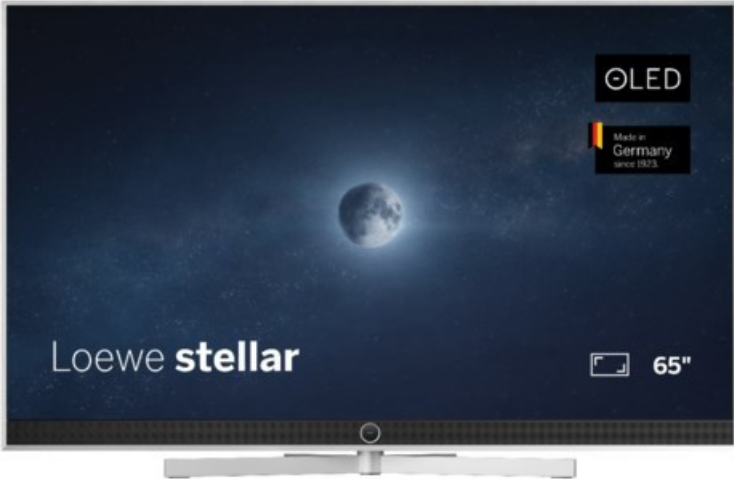

## Loewe stellar. 65 dr+ | alu brushed/alu

Artikelnummer 18834

### Produkt-Highlights

- Ultra HD OLED Panel mit MLA (Micro Lens Array) & META-Technologie
- Loewe dual channel dr+ mit SSD für Multi-View und Multi-Recording
- Flexible Anschlüsse mit HDMI 2.1 und 144 Hz VRR für schnelles Konsolen-Gaming
- HDR10+ Adaptive Unterstützung
- Super-schnelles und smartes Loewe os mit App-Store und Zugriff eine großen Vielfalt an Video-on-Demand-Diensten für jeden Markt, darunter z.B. Netflix, Disney+, Samsung TV Plus, HD+, Magenta TV und vieles mehr
- 360° Craft-Design mit gebürstetem Alu und cleveren Konstruktionsdetails
- Dezentos Loewe magic.light und Bodenstandfuß mit magic.motion
- Loewe stellar mini Fernbedienung mit Bluetooth und Sprachsteuerung, inklusive Alexa Skills und Bixby
- Miracast, Apple Airplay und Samsung SmartThings Unterstützung

### Bildeigenschaften

- Auflösung: Ultra HD (4K)

### Ausstattung & Technik

- Bildschirmdiagonale: 164 cm
- Bildschirmdiagonale: 65"
- max. Auflösung (Horizontal): 3840
- max. Auflösung (Vertikal): 2160
- Festplattenrekorder
- WLAN Ausstattung: WLAN integriert