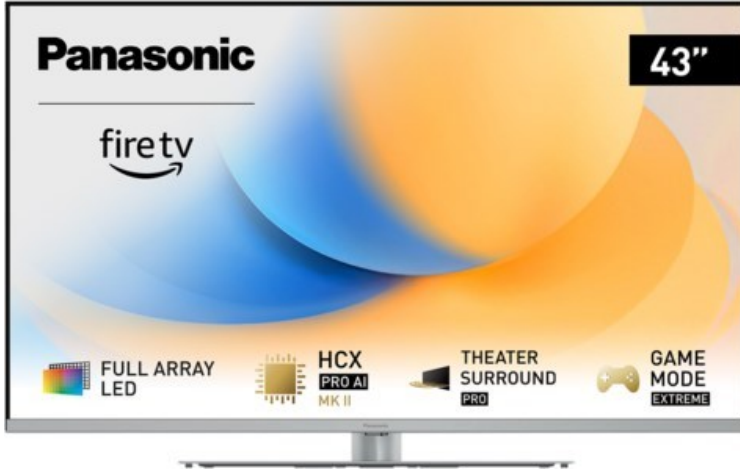

Fernseh-Lesser

Kompetent. Sympathisch. Nah.

Unsere persönliche Empfehlung für Sie:

Panasonic TV-43W93AE6 | silber

Artikelnummer 18613

Produkt-Highlights

- Full-Array-LED-Hintergrundbeleuchtung mit Dimmung - Hoher Kontrast und Helligkeit, tiefes Schwarz
- HCX PRO AI Processor MK II - Hervorragende Bild- und Tonqualität dank KI-Optimierung und 144 Hz
- Theater Surround Pro - Premium-Heimkino-Sounderlebnis mit verschiedenen Klangmodi und Dolby Atmos®
- Game Mode Extreme - Perfektes Spielerlebnis mit Game Control Board, reduzierter Reaktionszeit, HDMI2.1 VRR/HFR/ALLM
- Multi HDR Ultimate - Unterstützt alle wichtigen HDR-Formate wie Dolby Vision IQ und HDR10+ Adaptive
- Panasonic Premium Fire TV - Intuitive Bedienbarkeit mit personalisierter Bedienung und Empfehlungen für Inhalte

Bildeigenschaften

- Auflösung: Ultra HD (4K)
- Hintergrundbeleuchtung: LED

Ausstattung & Technik

- Bildschirmdiagonale: 108 cm
- Bildschirmdiagonale: 43"
- max. Auflösung (Horizontal): 3840

- max. Auflösung (Vertikal): 2160
- Bildfrequenz: 120 Hz
- WLAN Ausstattung: WLAN integriert