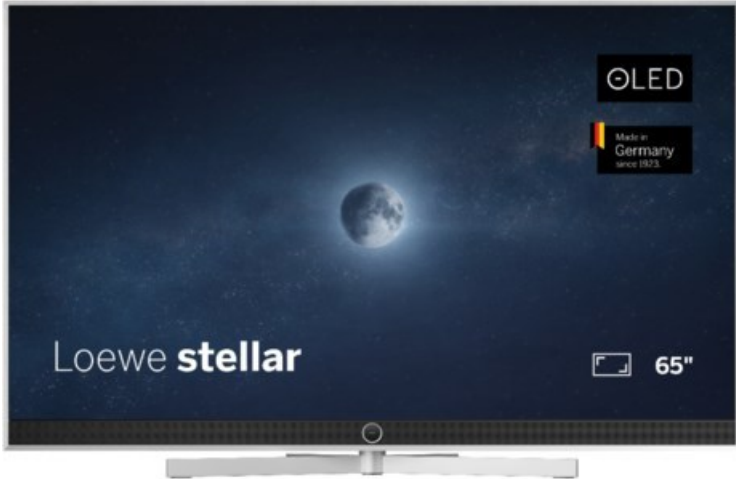

Fernseh-Lesser

Kompetent. Sympathisch. Nah.

Unsere persönliche Empfehlung für Sie:

Loewe stellar. 65 dr+ | alu brushed/concrete

Artikelnummer 18566

Produkt-Highlights

- Ultra HD OLED Panel mit MLA (Micro Lens Array) & META-Technologie
- Loewe dual channel dr+ mit SSD für Multi-View und Multi-Recording
- Flexible Anschlüsse mit HDMI 2.1 und 144 Hz VRR für schnelles Konsolen-Gaming
- HDR10+ Adaptive Unterstützung
- Super-schnelles und smartes Loewe os mit App-Store und Zugriff eine großen Vielfalt an Video-on-Demand-Diensten für jeden Markt, darunter z.B. Netflix, Disney+, Samsung TV Plus, HD+, Magenta TV und vieles mehr
- 360° Craft-Design mit gebürstetem Alu, echtem Beton und cleveren Konstruktionsdetails
- Dezentos Loewe magic.light und Bodenstandfuß mit magic.motion
- Loewe stellar mini Fernbedienung mit Bluetooth und Sprachsteuerung, inklusive Alexa Skills und Bixby
- Miracast, Apple Airplay und Samsung SmartThings Unterstützung

Produkttyp

- Technologie: OLED

Energieeffizienz / Verbrauchswerte

- Energy Label Version: 2019/2013
- Energieeffizienzklasse: E
- Energieeffizienzspektrum: Spektrum [A bis G]
- Energieverbrauch (kWh/1.000h): 77 kWh/1000h
- Energieverbrauch (HDR-Wiedergabe) (kWh/1.000h): 92 kWh/1000h
- Energieeffizienzklasse (HDR-Wiedergabe): F

Bildeigenschaften

- Auflösung: Ultra HD (4K)

Ausstattung & Technik

- Bildschirmdiagonale: 164 cm
- Bildschirmdiagonale: 65"
- max. Auflösung (Horizontal): 3840
- max. Auflösung (Vertikal): 2160
- Festplattenrekorder
- WLAN Ausstattung: WLAN integriert