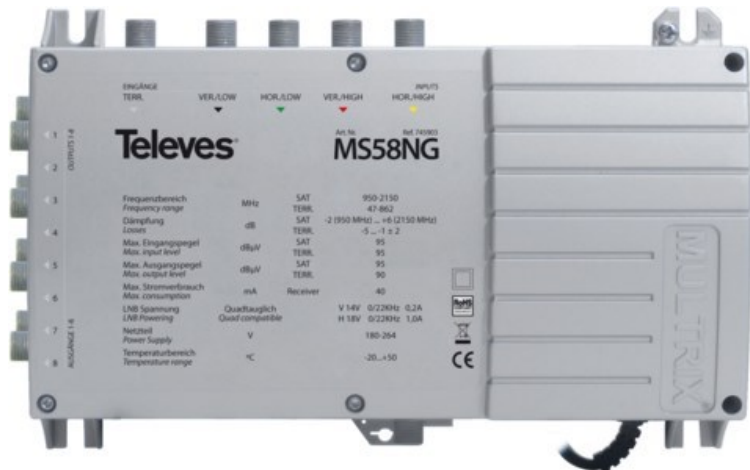

## Televes 5 in 8 Guss-Multischalter MULTRIX

Artikelnummer 3707

### Produkt-Highlights

- QUAD-tauglicher Multischalter
- 5 Eingänge (1x Terrestrisch und 4 Polaritäten eines Satelliten)
- 8 TN-Ausgängen und mit integriertem Netzteil (Einzelmultischalter)
- LNB Speisung durch das integrierte Netzteil
- Kompatibel zu Quad LNB
- Kompatibel mit anderen Multischalterfamilien von Televes
- Wand- oder Hutschiennenmontage
- Kurzschlussfest

### Gehäuseeigenschaften

- Breite: 20,40 cm
- Höhe: 13 cm
- Tiefe: 5,70 cm