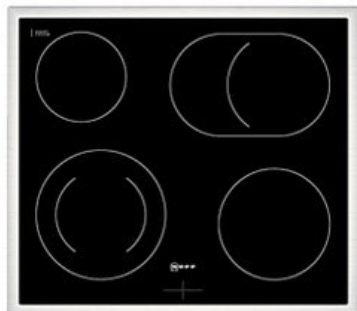

Fernseh-Lesser

Kompetent. Sympathisch. Nah.

Unsere persönliche Empfehlung für Sie:

Neff EDX4PB

Artikelnummer 18730

A

Produkt-Highlights

- **CircoTherm®**: einzigartiges Heißluftsystem, mit dem Sie auf bis zu drei Ebenen gleichzeitig backen können
- **Pyrolyse-Selbstreinigung** – Ihr Backofen reinigt sich selbst
- **Manuelles EasyClean** – die einfache und minutenschnelle Reinigung des Backofens
- **LED-Display** – kontrastreich und gut lesbar
- 4 HighSpeed-Heizkörper
- 1 Zweikreis-Kochzone
- 1 Bräterzone
- Restwärmeanzeige je Kochzone
- Kochzonen: 1 x Ø 210 mm, 145 mm, 1 kW, 2.2 kW; 1 x Ø 145 mm, 1.2 kW; 1 x Ø 180 mm, 2 kW; 1 x Ø 265 mm, 170 mm, 2.4 kW, 1.6 kW

Produkttyp

- Produkttyp: Einbaugeräte Set

Energieeffizienz / Verbrauchswerte

- Energieeffizienzklasse: A
- Energieeffizienzspektrum: Spektrum [A+++ bis D]
- Energieverbrauch bei Heißluft/Umluft: 0,81 kWh
- Energieverbrauch konventionell: 0,99 kWh
- Innenraum-Volumen: 71 l
- Backrohrvolumen: Large

- Anzahl der Garräume: 1
- Wärmequelle: Elektro

Ausstattung & Technik

- Elektronik Uhr

Gehäuseeigenschaften

- versenkbare Schalter
- Breite (Kochfeld): 58,30 cm
- Höhe (Kochfeld): 4,60 cm

- Tiefe (Kochfeld): 51,30 cm
- Gewicht (Kochfeld): 7 kg
- Breite (Backofen): 59,40 cm
- Höhe (Backofen): 59,50 cm
- Tiefe (Backofen): 54,80 cm
- Gewicht (Backofen): 37,90 kg
- Farbe: schwarz