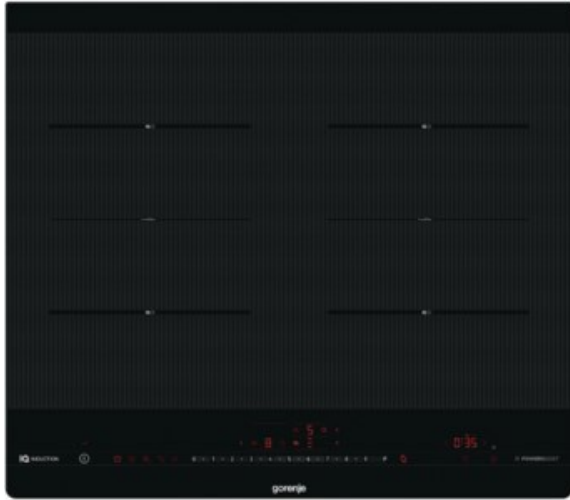

Fernseh-Lesser

Kompetent. Sympathisch. Nah.

Unsere persönliche Empfehlung für Sie:

Gorenje IS646BG | rahmenlos

Artikelnummer 18699

Produkt-Highlights

- IQgrill
- IQboil
- StopGo-Funktion
- BoilControl
- Timerfunktion
- StayWarm
- Bedienteil mit integrierter Restwärmanzeige, Schmelzfunktion, PowerBoost
- SliderTouch- Sensorbedienung
- AreaFlex

Produkttyp

- Produkttyp: Autark-Induktionsfeld

Ausstattung & Technik

- Turbo-Stufe
- Restwärmanzeige:
Restwärmanzeige für jede Kochzone
- Anschlusswert: 7,40 kW

Bedienung

- Countdown-Timer/Kurzzeit-Wecker

Gehäuseeigenschaften

- rahmenlose Kochfläche
- Breite: 59,50 cm

- Höhe: 5,40 cm
- Tiefe: 52 cm
- Gewicht: 8,90 kg
- Farbe: schwarz

Händler-Kontaktdaten:

Fernseh - Lesser
Tambacher Strasse 65
98593 Floh-Seligenthal
03683 606022
fernseh-lesser@gmx.de
www.IQ-fernseh-lesser.de