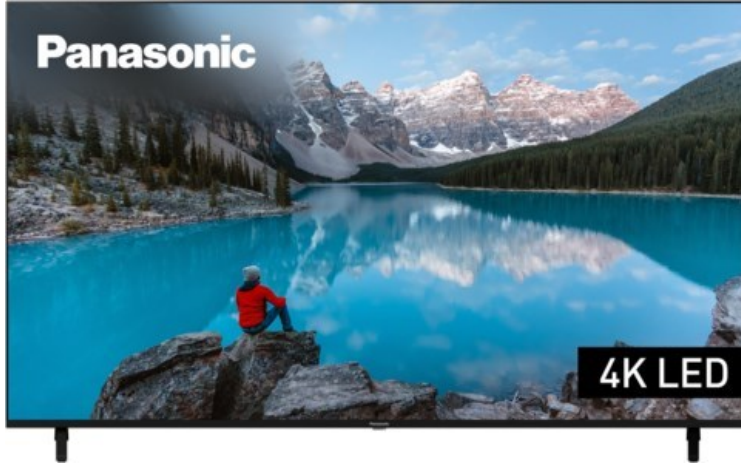

### Produkt-Highlights

- 3.840 x 2.160 4K Ultra-HD LED-TV
- Dolby Vision, HDR10+ Adaptive
- Filmmaker Mode mit intelligentem Sensor
- HCX Processor
- Fire TV mit Zugriff auf Apps & Online-Dienste
- Amazon Alexa integriert
- Surround Sound & Dolby Atmos
- Game Mode, ALLM (Auto Low Latency Mode )
- DVB-T2 /-C /-S2 Triple Tuner, 4x HDMI (eARC auf HDMI 4), 2x USB, CI+, Digitaler Audio-Ausgang (optisch), LAN, WLAN & Bluetooth integriert

### Bildeigenschaften

- Auflösung: Ultra HD (4K)
- Hintergrundbeleuchtung: LED

### Ausstattung & Technik

- Bildschirmdiagonale: 189 cm
- Bildschirmdiagonale: 75"

- max. Auflösung (Horizontal): 3840
- max. Auflösung (Vertikal): 2160
- WLAN Ausstattung: WLAN integriert