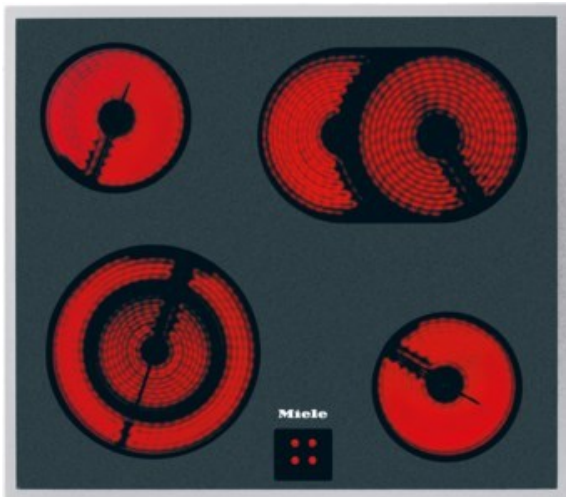

Fernseh-Lesser

Kompetent. Sympathisch. Nah.

Unsere persönliche Empfehlung für Sie:

Miele KM 6003 LPT | edelstahl

Artikelnummer 13324

Produkt-Highlights

- Ansprechendes Design - 574 mm breit mit umlaufendem Rahmen
- Besonders flexibel - 4 Kochzonen inkl. 1 Bräter- und 1 Vario-Zone
- Sicher - Restwärmeanzeige für jede Kochzone

Produkttyp

- Produkttyp: Einbau-Glaskeramikfeld

Ausstattung & Technik

- Restwärmeanzeige:
Restwärmeanzeige für jede Kochzone

Gehäuseeigenschaften

- Breite: 57,40 cm
- Tiefe: 51,40 cm

- Gewicht: 7,60 kg
- Farbe: edelstahl