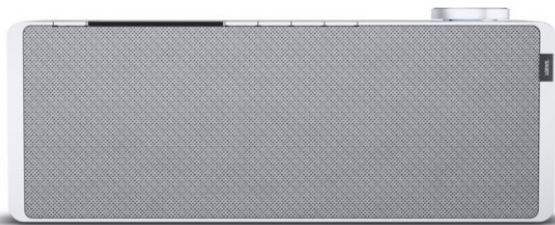

Fernseh-Lesser

Kompetent. Sympathisch. Nah.

Unsere persönliche Empfehlung für Sie:

Loewe klang s1 | light grey

Artikelnummer 16338

Produkt-Highlights

- Kraftvoller Klang
- DAB+ Tuner
- Internet Radio
- Musik Streaming
- Bluetooth
- Großes Display
- Elegant und schlank

Schnittstellen

- WLAN-Schnittstelle
- Bluetooth Schnittstelle

Gehäuseeigenschaften

- Farbe: grau

Händler-Kontaktdaten:

Fernseh - Lesser
Tambacher Strasse 65
98593 Floh-Seligenthal
03683 606022
fernseh-lesser@gmx.de
www.IQ-fernseh-lesser.de