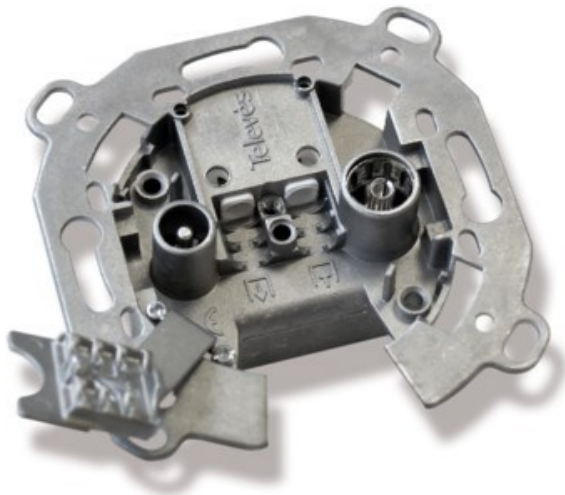

Fernseh-Lesser

Kompetent. Sympathisch. Nah.

Unsere persönliche Empfehlung für Sie:

Televes UD2410ST Durchgangsdose

Artikelnummer 4572

Produkt-Highlights

- Innenleiter steckbar
- Für Innenleiter 0,65 mm bis 1,1 mm geeignet
- Sehr kleines Gehäuse
- Abgerundete Kanten an der Kabeleinführung
- Breitbandig 4-2400 MHz
- RK-tauglich
- DC-Durchlass
- UNI-Cable tauglich