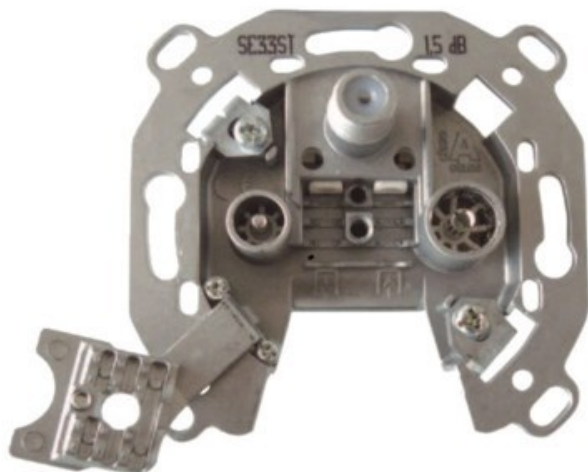

Fernseh-Lesser

Kompetent. Sympathisch. Nah.

Unsere persönliche Empfehlung für Sie:

Televes 3-fach Stichleitungsdose

Artikelnummer 3705

Produkt-Highlights

- Innenleiter steckbar - sehr schnelle Montage
- Für Innenleiter 0,65 mm bis 1,1 mm geeignet
- Sehr kleines Gehäuse
- Abgerundete Kanten an der Kabeleinführung
- Breitbandig 4-2400 MHz
- Rückkanaltauglich
- DC-Durchlass (IEC-Buchse/F-Anschluss)
- UNI-Cable tauglich