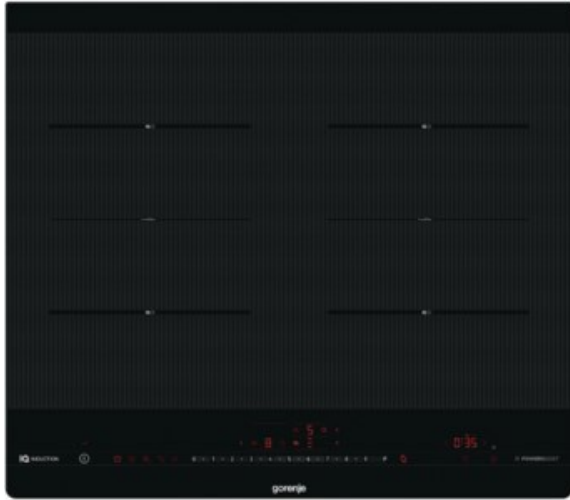

Fernseh-Lesser

Kompetent. Sympathisch. Nah.

Unsere persönliche Empfehlung für Sie:

Gorenje IS646BG | rahmenlos

Artikelnummer 18699

Produkt-Highlights

- IQgrill
- IQboil
- StopGo-Funktion
- BoilControl
- Timerfunktion
- StayWarm
- Bedienteil mit integrierter Restwärmanzeige, Schmelzfunktion, PowerBoost
- SliderTouch- Sensorbedienung
- AreaFlex

Produkttyp

- Produkttyp: Autark-Induktionsfeld

Ausstattung & Technik

- Turbo-Stufe
- Restwärmanzeige:
  Restwärmanzeige für jede Kochzone
- Anschlusswert: 7,40 kW

Bedienung

- Countdown-Timer/Kurzzeit-Wecker

Gehäuseeigenschaften

- rahmenlose Kochfläche
- Breite: 59,50 cm

- Höhe: 5,40 cm
- Tiefe: 52 cm
- Gewicht: 8,90 kg
- Farbe: schwarz

Händler-Kontaktdaten:

Fernseh - Lesser
Tambacher Strasse 65
98593 Floh-Seligenthal
03683 606022
fernseh-lesser@gmx.de
www.IQ-fernseh-lesser.de

Ihr Ansprechpartner:

Gunter Lesser
fernseh-lesser@gmx.de

Unsere Öffnungszeiten:

Montag	09:00 - 13:00 / 14:30 - 18:00
Dienstag	09:00 - 13:00 / 14:30 - 18:00
Mittwoch	09:00 - 13:00 / 14:30 - 18:00
Donnerstag	09:00 - 13:00 / 14:30 - 18:00
Freitag	09:00 - 13:00 / 14:30 - 18:00
Samstag	09:00 - 12:00