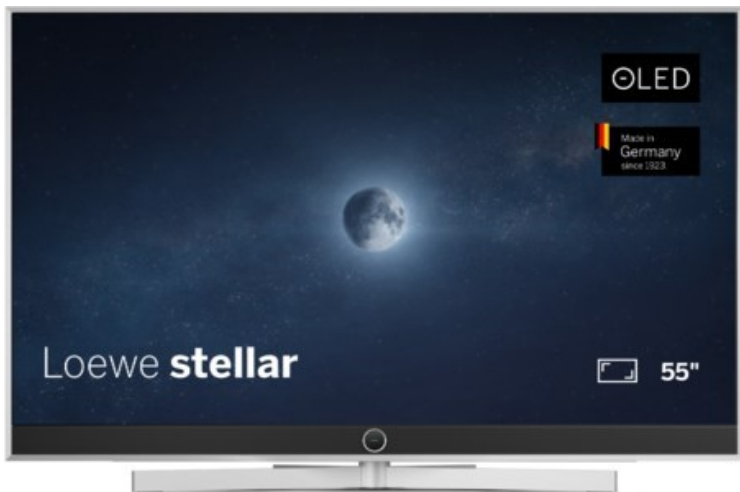

## Loewe stellar. 55 dr+ | alu brushed/concrete

Artikelnummer 18565

### Produkt-Highlights

- Ultra HD OLED Panel mit MLA (Micro Lens Array) & META-Technologie
- Loewe dual channel dr+ mit SSD für Multi-View und Multi-Recording
- Flexible Anschlüsse mit HDMI 2.1 und 144 Hz VRR für schnelles Konsolen-Gaming
- HDR10+ Adaptive Unterstützung
- Super-schnelles und smartes Loewe os mit App-Store und Zugriff eine großen Vielfalt an Video-on-Demand-Diensten für jeden Markt, darunter z.B. Netflix, Disney+, Samsung TV Plus, HD+, Magenta TV und vieles mehr
- 360° Craft-Design mit gebürstetem Alu, echtem Beton und cleveren Konstruktionsdetails
- Dezentres Loewe magic.light und Bodenstandfuß mit magic.motion
- Loewe stellar mini Fernbedienung mit Bluetooth und Sprachsteuerung, inklusive Alexa Skills und Bixby
- Miracast, Apple Airplay und Samsung SmartThings Unterstützung

### Bildeigenschaften

- Auflösung: Ultra HD (4K)