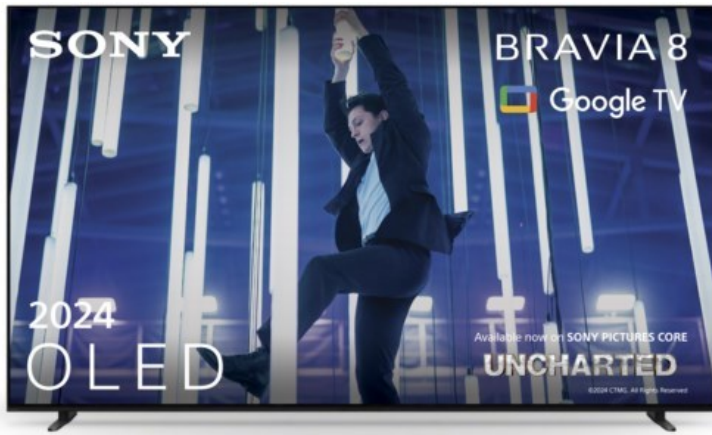

Fernseh-Lesser

Kompetent. Sympathisch. Nah.

Unsere persönliche Empfehlung für Sie:

Sony K-77XR80 | dunkles silber

Artikelnummer 18600

Produkt-Highlights

- Sonys helles OLED-Panel mit über 8 Millionen selbstleuchtenden Pixeln ist der Gipfel der Bildpräzision! Der XR Contrast Booster sorgt für einen naturgetreuen Kontrast, genau wie es die Creator beabsichtigt haben.
- Beim BRAVIA 8 ist der Bildschirm der Lautsprecher - genau wie bei einer Kinoleinwand! Voice Zoom 3 verbessert die Dialoge, und 3D Surround Upscaling sorgt für Surround Sound.
- Das eigene Zuhause in ein BRAVIA Kino verwandeln! Sony Soundbars mit 360 Spatial Sound Mapping erzeugen Phantom-Lautsprecher in einem kinoreifen Layout; Acoustic Center Sync sorgt für eine beeindruckende audiovisuelle Abstimmung.
- Der BRAVIA 8 steht im Mittelpunkt und fügt sich harmonisch in die Inneneinrichtung ein. Der 4-Wege-Standfuß bietet echte Flexibilität. Die wiederaufladbare Eco Fernbedienung ist hintergrundbeleuchtet und perfekt für Filmabende.
- Auf diesem Google TV sind über 10.000 Apps und Spiele verfügbar, außerdem gibt es Voice Search, Apple AirPlay 2 und Chromecast built-in.
- HDMI 2.1-Gaming-Funktionen sind enthalten (4K/120fps, VRR, ALLM) und das Gaming Menü bietet alle wichtigen Funktionen an einem Ort. PS5®-Benutzer können zusätzliche Gaming-Funktionen freischalten. Mit PS Remote Play kann man von überall aus spielen.
- SONY PICTURES CORE - In der SONY PICTURES CORE App 15 Filme einlösen, mit 24 Monaten Streaming. Von IMAX® Enhanced bis Dolby Atmos® - es gibt keinen besseren Weg zu sehen, wie unglaublich Filme auf dem BRAVIA 8 sind!

Bildeigenschaften

- Auflösung: Ultra HD (4K)
- HDR Wiedergabe

Ausstattung & Technik

- Bildschirmdiagonale: 195 cm
- Bildschirmdiagonale: 77"

- max. Auflösung (Horizontal): 3840
- max. Auflösung (Vertikal): 2160
- Bildfrequenz: 120 Hz
- WLAN Ausstattung: WLAN integriert