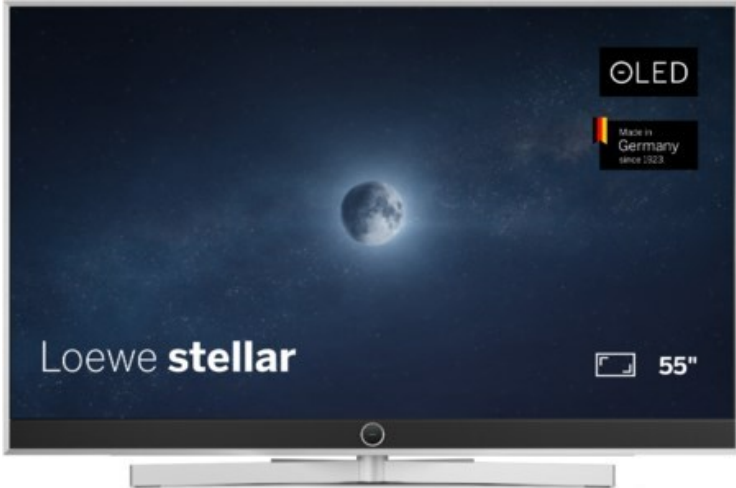

## Loewe stellar. 55 dr+ | alu brushed/concrete

Artikelnummer 18565

### Produkt-Highlights

- Ultra HD OLED Panel mit MLA (Micro Lens Array) & META-Technologie
- Loewe dual channel dr+ mit SSD für Multi-View und Multi-Recording
- Flexible Anschlüsse mit HDMI 2.1 und 144 Hz VRR für schnelles Konsolen-Gaming
- HDR10+ Adaptive Unterstützung
- Super-schnelles und smartes Loewe os mit App-Store und Zugriff eine großen Vielfalt an Video-on-Demand-Diensten für jeden Markt, darunter z.B. Netflix, Disney+, Samsung TV Plus, HD+, Magenta TV und vieles mehr
- 360° Craft-Design mit gebürstetem Alu, echtem Beton und cleveren Konstruktionsdetails
- Dezentenes Loewe magic.light und Bodenstandfuß mit magic.motion
- Loewe stellar mini Fernbedienung mit Bluetooth und Sprachsteuerung, inklusive Alexa Skills und Bixby
- Miracast, Apple Airplay und Samsung SmartThings Unterstützung

### Bildeigenschaften

- Auflösung: Ultra HD (4K)