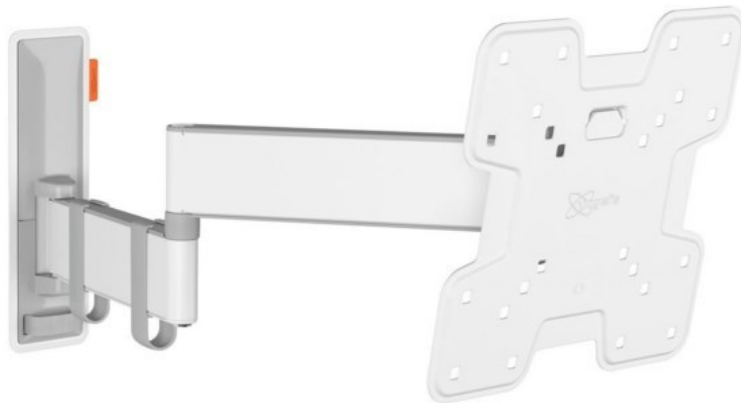

Fernseh-Lesser

Kompetent. Sympathisch. Nah.

Unsere persönliche Empfehlung für Sie:

Vogels TVM 3245 Full-Motion+ (19-43") | weiss

Artikelnummer 16631

Produkt-Highlights

- Vollbewegliche TV-Wandhalterung für 19-43" Flachbildfernseher
- VESA-Standard: 75mm x 75mm bis 200mm x 200mm
- Drehbar um bis zu 180°
- Neigbar um bis zu 20°
- Bis zu 15 kg (max.) Tragkraft
- Sanfte OneFinger-Bewegung
- Inklusive Kabelklemme: Führen Sie Ihre Kabel vom Fernseher zur Wand
- Konzipiert für den intensiven Gebrauch