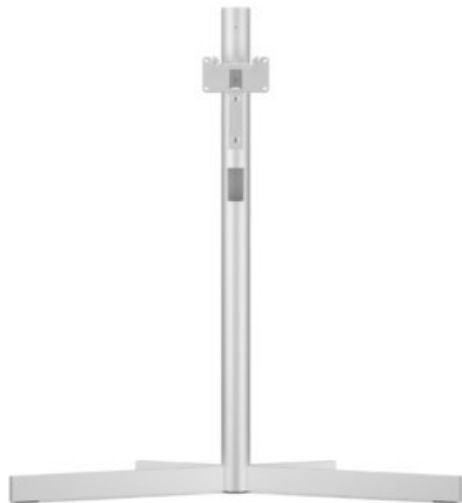

Fernseh-Lesser

Kompetent. Sympathisch. Nah.

Unsere persönliche Empfehlung für Sie:

Loewe floor stand stellar motor 42-55 | alu brushed

Artikelnummer 18567

Produkt-Highlights

- Aufstelllösung für Loewe stellar dr+ (42-55")
- Motorisch drehbar (+ / - 45°)
- Versteckte Kabelführung