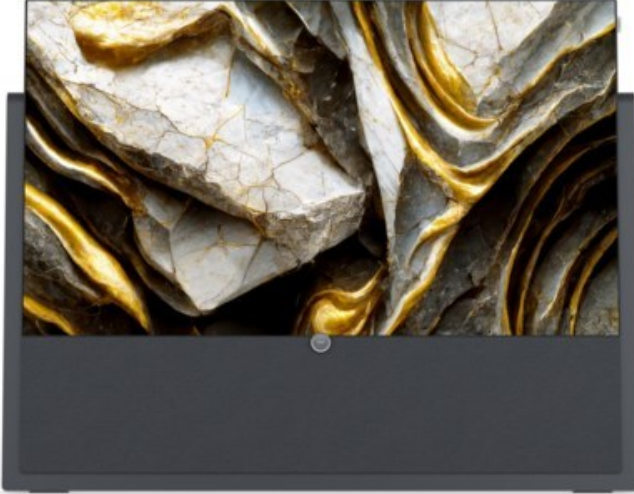

## Loewe iconic v.65 | graphitgrau

Artikelnummer 17416