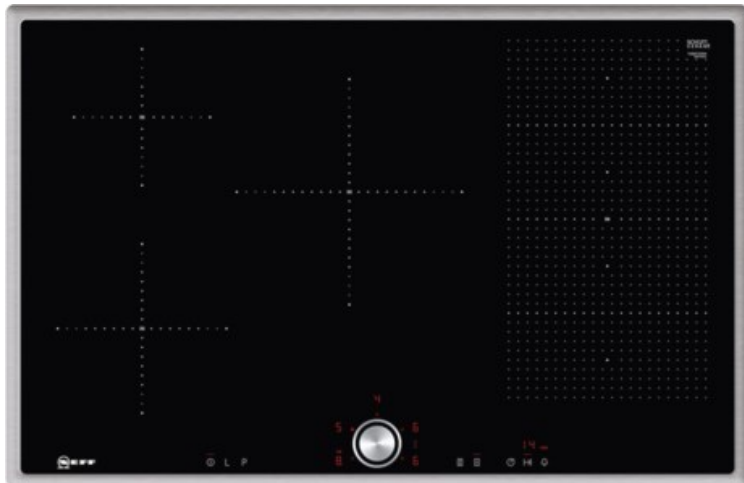

Fernseh-Lesser

Kompetent. Sympathisch. Nah.

Unsere persönliche Empfehlung für Sie:

Neff TBT5820N | edelstahl

Artikelnummer 12603

Produkt-Highlights

- **Induktion** - Die Hitze wird bei der Induktionsbeheizung direkt im Kochgeschirr erzeugt für präzises, punktgenaues Kochen ohne Nachgaren.
- **FlexInduction** - Die Flexzone bietet die flexible Platzierung Ihrer Töpfe und Pfannen und erhitzt das Kochgeschirr genau an dieser Stelle.
- Das **TwistPad®** ist ein magnetischer abnehmbarer Bedienknopf, mit dem sich alle Kochzonen präzise und komfortabel regeln lassen.
- **PowerMove** - die Flexzone wird in drei Heizzonen aufgeteilt: vorne Kochen, in der Mitte Köcheln und hinten Warmhalten.

Produkttyp

- Produkttyp: Autark-Induktionsfeld

Ausstattung & Technik

- Turbo-Stufe
- Topferkennungssensor für jede Kochzone
- Restwärmanzeige:
Restwärmanzeige für jede Kochzone
- Anschlusswert: 7,40 kW

Bedienung

- Schalterart: abnehmbare Magnet-Drehregler
- Countdown-Timer/Kurzzeit-Wecker
- Haupt-Betriebsschalter
- Funktionssperre
- Kindersicherung

Gehäuseeigenschaften

- Breite: 79,50 cm

- Höhe: 5,50 cm
- Tiefe: 51,70 cm
- Gewicht: 16 kg
- Farbe: edelstahl