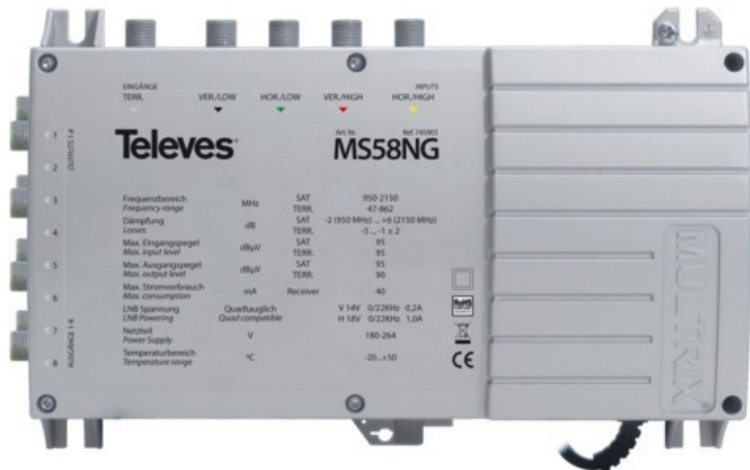

Fernseh-Lesser

Kompetent. Sympathisch. Nah.

Unsere persönliche Empfehlung für Sie:

Televes 5 in 8 Guss-Multischalter MULTRIX

Artikelnummer 3707

Produkt-Highlights

- QUAD-tauglicher Multischalter
- 5 Eingänge (1x Terrestrik und 4 Polaritäten eines Satelliten)
- 8 TN-Ausgängen und mit integriertem Netzteil (Einzelmultischalter)
- LNB Speisung durch das integrierte Netzteil
- Kompatibel zu Quad LNB
- Kompatibel mit anderen Multischalterfamilien von Televes
- Wand- oder Hutschienenmontage
- Kurzschlussfest

Schnittstellen

- Anzahl Ausgänge: 8
- Anzahl SAT-Antennen Eingänge: 4
- Anzahl terrestrischer Antennen-Eingänge: 1

Ausstattung & Technik

- Frequenzgang-Untergrenze, SAT: 950 MHz

- Frequenzgang-Obergrenze, SAT: 2300 MHz
- Frequenzgang-Untergrenze, terrestrisch: 47 MHz
- Frequenzgang-Obergrenze, terrestrisch: 862 MHz
- Stromaufnahme pro Teilnehmer (mA): 40

Gehäuseeigenschaften

- Breite: 20,40 cm
- Höhe: 13 cm
- Tiefe: 5,70 cm

Händler-Kontaktdaten:

Fernseh - Lesser
Tambacher Strasse 65
98593 Floh-Seligenthal
03683 606022
fernseh-lesser@gmx.de
www.IQ-fernseh-lesser.de