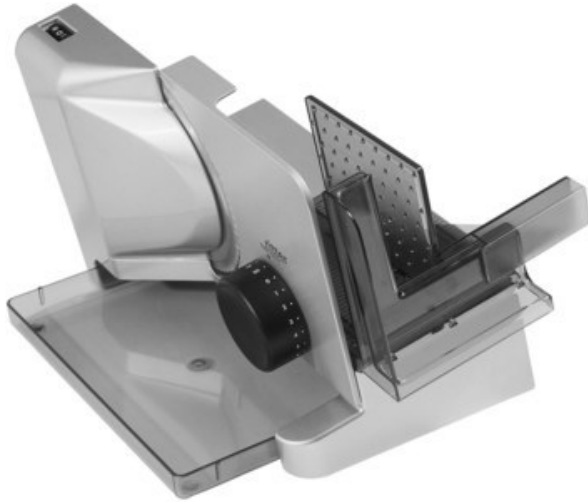

Fernseh-Lesser

Kompetent. Sympathisch. Nah.

Unsere persönliche Empfehlung für Sie:

Ritter E 16 Kompakt Diagonal | silbermetallic

Artikelnummer 10658

Produkt-Highlights

- Metallausführung schräg gestellt
- Silbermetallic
- Wellenschliffmesser, 17 cm Ø
- Schnittstärkeeinstellung bis ca. 20 mm
- Sicherheits-Moment- und Dauerschalter
- Abnehmbarer Schlitten
- Schlittenweg ca. 18 cm
- Schneidgut-Auffangschale
- Kabeldepot

Ausstattung & Technik

- Leistung: 65 W
- Messer: Wellenschliffmesser
- schräge Anordnung der Schneidevorrichtung
- Auffangschale/Tablett

Bedienung

- max. Schnittstärkeeinstellung: 20 mm

Gehäuseeigenschaften

- Breite: 22,50 cm
- Höhe: 23 cm
- Tiefe: 33,50 cm

- Gewicht: 3 kg
- Farbe: silber

Händler-Kontaktdaten:

Fernseh - Lesser
Tambacher Strasse 65
98593 Floh-Seligenthal
03683 606022
fernseh-lesser@gmx.de
www.IQ-fernseh-lesser.de