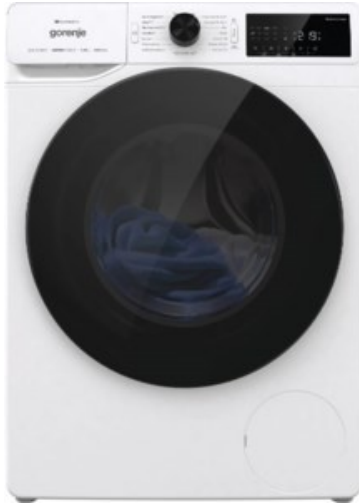

Fernseh-Lesser

Kompetent. Sympathisch. Nah.

Unsere persönliche Empfehlung für Sie:

Gorenje W1GPNEI94A1DTS | weiss

Artikelnummer 18710

Produkt-Highlights

- ConnectLife integriert
- LED Display
- Getrennte Temperaturwahl möglich
- Festlegung der Lieblingsprogramme
- Reversierende Edelstahltrommel
- Unwuchtkontrolle
- Totaler AquaStop
- Funktion "ohne Schleudern"
- Schaumerkennung

Produkttyp

- Bauart: Stand-Waschmaschine

Energieeffizienz / Verbrauchswerte

- Energy Label Version: 2019/2014
- Energieeffizienzklasse: A
- Energieeffizienzspektrum: Spektrum [A bis G]
- Schleudereffizienzklasse: B
- Restfeuchte nach dem Schleudervorgang: 53 %
- Programmdauer des Eco-Programms: 212 Min.
- Betriebsgeräusch Schleudern: 76 dB(A)
- Geräuschemissionsklasse: B

Gehäuseeigenschaften

- Höhe: 85 cm
- Breite: 60 cm
- Tiefe: 54,50 cm
- Gewicht: 64,80 kg
- Breite mit Verpackung: 64 cm
- Höhe mit Verpackung: 89 cm
- Tiefe mit Verpackung: 62,70 cm
- Gewicht mit Verpackung: 66,20 kg
- Farbe: weiß