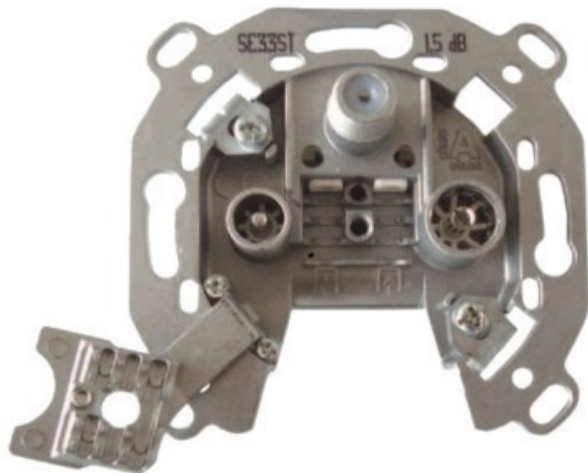

Fernseh-Lesser

Kompetent. Sympathisch. Nah.

Unsere persönliche Empfehlung für Sie:

Televes 3-fach Stichleitungsdose

Artikelnummer 3705

Produkt-Highlights

- Innenleiter steckbar - sehr schnelle Montage
- Für Innenleiter 0,65 mm bis 1,1 mm geeignet
- Sehr kleines Gehäuse
- Abgerundete Kanten an der Kabeleinführung
- Breitbandig 4-2400 MHz
- Rückkanaltauglich
- DC-Durchlass (IEC-Buchse/F-Anschluss)
- UNI-Cable tauglich