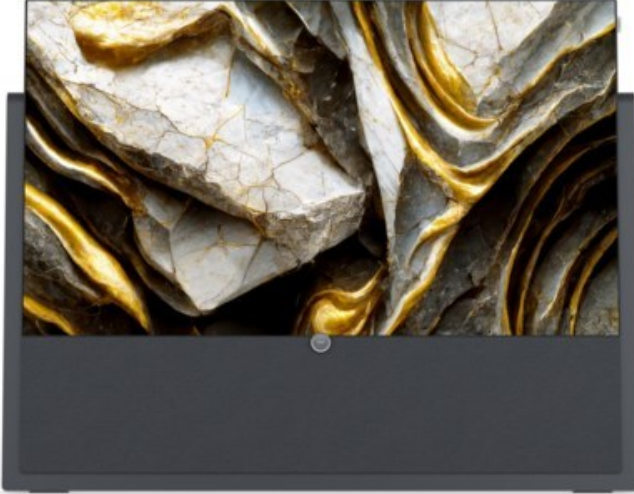

Fernseh-Lesser

Kompetent. Sympathisch. Nah.

Unsere persönliche Empfehlung für Sie:

Loewe iconic v.65 | graphitgrau

Artikelnummer 17416

Produkt-Highlights

- 3.840 x 2.160 4K Ultra-HD OLED-TV
- DVB-T2 HD /-C /-S2 Tuner mit Dual-Channel-Konzept
- HDR (HLG, HDR10, Dolby Vision) & WCG (Wide Color Gamut)
- Loewe dr+ System mit 1 TB Festplatte
- 3.1-Soundbar mit 360 W Gesamtmusikleistung (Klang bar3 mr)
- Mimi Sound Personalization für beste Sprachverständlichkeit
- Loewe assist Fernbedienung und Easy TV Mode
- Inkl. Amazon Fire TV Stick 4K Max
- 4x HDMI (2.0b), 3x USB (2x USB 3.0), 2x CI+, Audio-Ausgang (3,5mm), Mini-TOSLINK, LAN, WLAN & Bluetooth integriert

Bildeigenschaften

- Auflösung: Ultra HD (4K)
- HDR Wiedergabe

Ausstattung & Technik

- Bildschirmdiagonale: 164 cm

- Bildschirmdiagonale: 65"
- max. Auflösung (Horizontal): 3840
- max. Auflösung (Vertikal): 2160
- WLAN Ausstattung: WLAN integriert