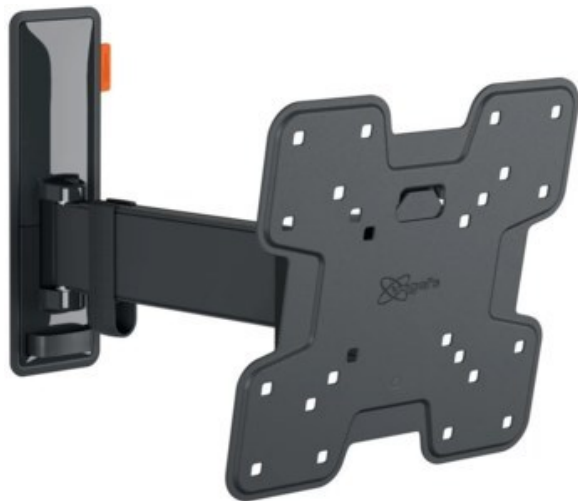

## Vogels TVM 3225 Full-Motion (19-43") | schwarz

Artikelnummer 16629

### Produkt-Highlights

- Vollbewegliche TV-Wandhalterung für 19-43" Flachbildfernseher
- VESA-Standard: 75mm x 75mm bis 200mm x 200mm
- Drehbar um bis zu 120°
- Neigbar um bis zu 20°
- Bis zu 15 kg (max.) Tragkraft
- Sanfte OneFinger-Bewegung
- Inklusive Kabelklemme: Führen Sie Ihre Kabel vom Fernseher zur Wand
- Konzipiert für den intensiven Gebrauch