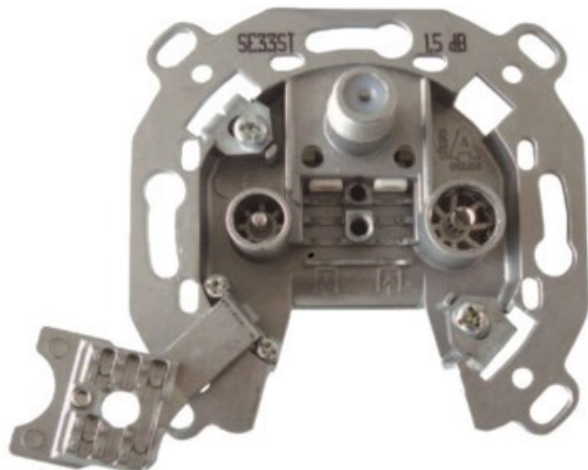

Fernseh-Lesser

Kompetent. Sympathisch. Nah.

Unsere persönliche Empfehlung für Sie:

Televes 3-fach Stichleitungsdose

Artikelnummer 3705

Produkt-Highlights

- Innenleiter steckbar - sehr schnelle Montage
- Für Innenleiter 0,65 mm bis 1,1 mm geeignet
- Sehr kleines Gehäuse
- Abgerundete Kanten an der Kabeleinführung
- Breitbandig 4-2400 MHz
- Rückkanaltauglich
- DC-Durchlass (IEC-Buchse/F-Anschluss)
- UNI-Cable tauglich