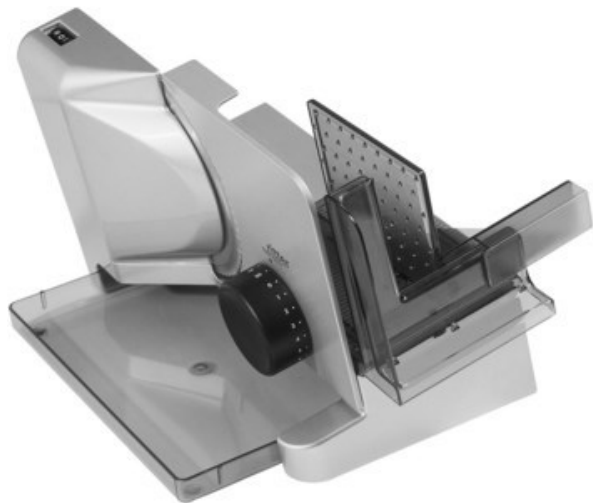

Fernseh-Lesser

Kompetent. Sympathisch. Nah.

Unsere persönliche Empfehlung für Sie:

Ritter E 16 Kompakt Diagonal | silbermetallic

Artikelnummer 10658

Produkt-Highlights

- Metallausführung schräg gestellt
- Silbermetallic
- Wellenschliffmesser, 17 cm Ø
- Schnittstärkeinstellung bis ca. 20 mm
- Sicherheits-Moment- und Dauerschalter
- Abnehmbarer Schlitten
- Schlittenweg ca. 18 cm
- Schneidgut-Auffangschale
- Kabeldepot

Ausstattung & Technik

- Leistung: 65 W
- Messer: Wellenschliffmesser
- schräge Anordnung der Schneidevorrichtung
- Auffangschale/Tablett

Bedienung

- max. Schnittstärkeinstellung: 20 mm

Gehäuseeigenschaften

- Breite: 22,50 cm
- Höhe: 23 cm
- Tiefe: 33,50 cm

- Gewicht: 3 kg
- Farbe: silber

Händler-Kontaktdaten:

Fernseh - Lesser
Tambacher Strasse 65
98593 Floh-Seligenthal
03683 606022
fernseh-lesser@gmx.de
www.IQ-fernseh-lesser.de