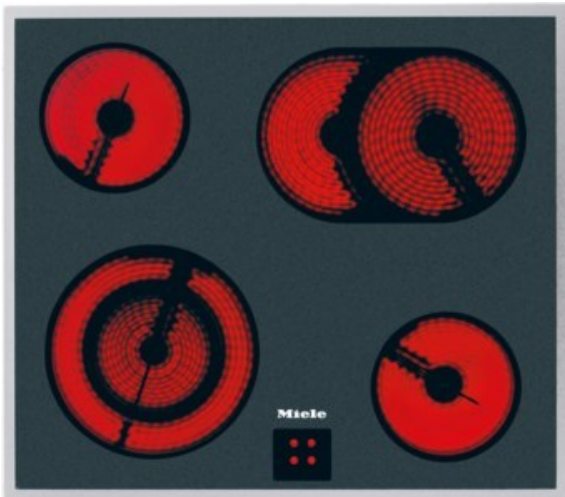

Fernseh-Lesser

Kompetent. Sympathisch. Nah.

Unsere persönliche Empfehlung für Sie:

Miele KM 6003 LPT | edelstahl

Artikelnummer 13324

Produkt-Highlights

- Ansprechendes Design - 574 mm breit mit umlaufendem Rahmen
- Besonders flexibel - 4 Kochzonen inkl. 1 Bräter- und 1 Vario-Zone
- Sicher - Restwärmeanzeige für jede Kochzone

Produkttyp

- Produkttyp: Einbau-Glaskeramikfeld

Ausstattung & Technik

- Restwärmeanzeige:
Restwärmeanzeige für jede Kochzone

Gehäuseeigenschaften

- Breite: 57,40 cm
- Tiefe: 51,40 cm

- Gewicht: 7,60 kg
- Farbe: edelstahl