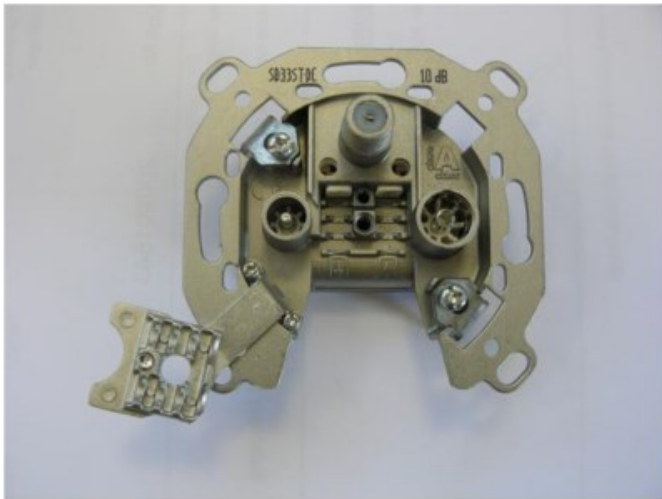

Fernseh-Lesser

Kompetent. Sympathisch. Nah.

Unsere persönliche Empfehlung für Sie:

Televes SD33ST-DC 3-fach Durchgangsdose

Artikelnummer 9213

Produkt-Highlights

- Innenleiter steckbar - sehr schnelle Montage
- Für Innenleiter 0,65 mm bis 1,1 mm geeignet
- Sehr kleines Gehäuse
- Abgerundete Kanten an der Kabeleinführung
- Breitbandig 4-2400 MHz
- Rückkanaltauglich
- DC-Durchlass (IEC-Buchse/F-Anschluss)
- UNI-Cable tauglich